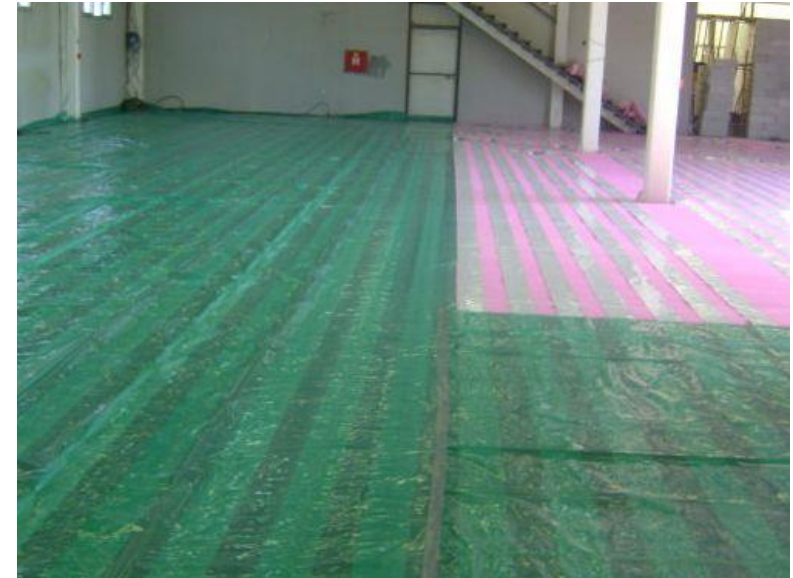

ECO SISTEM

Nastavení teploty

Nastavení se zadává pomocí digitálního nastavitelného pokojového termostatu pro každou místnost zvlášť. Vzdálené ovladání je také k dispozici.